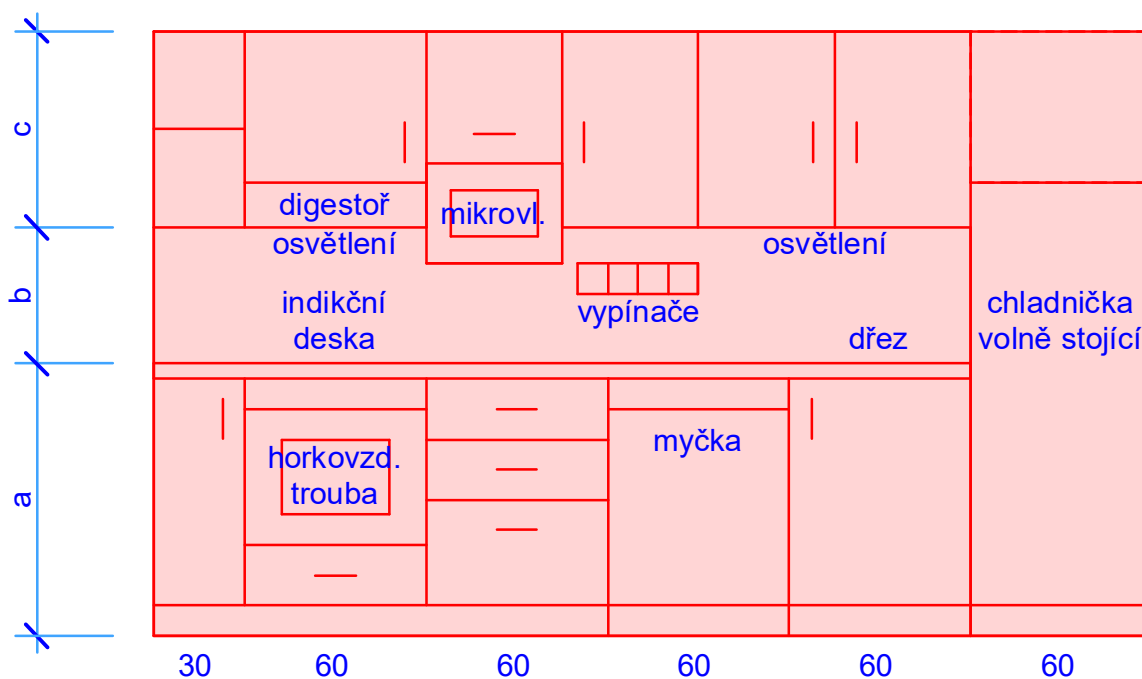

půdorys

pohled

DOMOV PRO ZDRAVOTNĚ POSTIŽENÉ
Dolní Čermná čp.23

SCHEMA KUCHYŇSKÉ LINKY